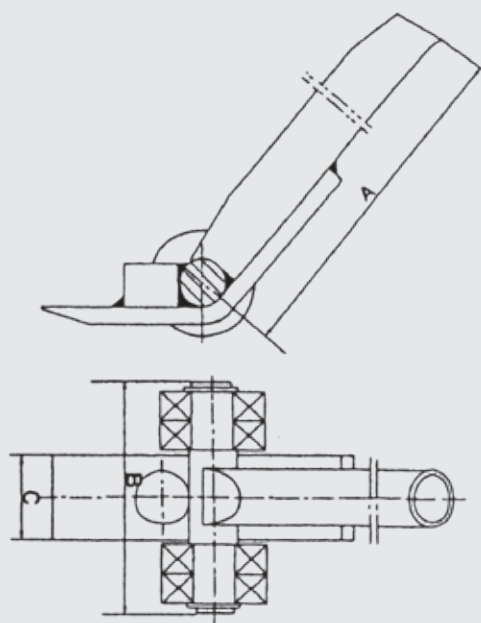

MODELO APAEL

PALANCAS ELEVADORAS

La Palanca elevadora es una herramienta ideal para elevar y así poder introducir gatos uña o tanquetas bajo las chapas o cargas a transportar o elevar.

- APAEL3R Rodamientos.

MODELO	CAPACIDAD (KGS.)	A	B	C	PESO
APAEL 3R	3.000	1420	152	65	7

ACCESORIOS RECOMENDADOS

GATO HIDRÁULICO DE UÑA
MODELO AGATU
Pág. 63

TANQUETAS DE TRANSPORTE
MODELO ATACA
Pág. 65