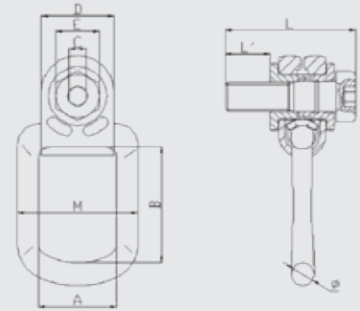

MODELO PCGAL (LARGO)

CÁNCAMO GIRATORIO LATERAL

Características:

- Rotación 360°.
- Anilla abatible 90°.
- Coeficiente de seguridad 4:1.
- Tornillo 12.9.
- Colocación fácil y rápida.

OPCIONAL

La longitud se puede ajustar según necesidad del cliente entre longitud mínima y máxima en el modelo PCGAL.

MÉTODO ELEVACIÓN											
NÚMERO DE RAMALES	1		2				3+4		2	3+4	
ÁNGULO DE INCLINACIÓN	0°	90°	0°	90°	0°-45°	45°-60°	0°-45°	45°-60°	ASIMÉTRICO	ASIMÉTRICO	
MODELO	MÉTRICA (MM.)	CAPACIDAD DE CARGA (KGS.)									
PCGAL876036	M8	360	360	720	720	500	360	720	540	360	360
PCGAL1096063	M10	630	630	1.250	1.250	850	630	1.300	900	630	630
PCGAL1211410	M12	1.000	1.000	2.000	2.000	1.400	1.000	2.100	1.500	1.000	1.000
PCGAL1414012	M14	1.200	1.200	2.400	2.400	1.700	1.200	2.500	1.800	1.200	1.200
PCGAL1614915	M16	1.500	1.500	3.000	3.000	2.100	1.500	3.100	2.200	1.500	1.500
PCGAL1818020	M18	2.000	2.000	4.000	4.000	2.800	2.000	4.200	3.000	2.000	2.000
PCGAL2018625	M20	2.500	2.500	5.000	5.000	3.500	2.500	5.200	3.700	2.500	2.500
PCGAL2422140	M24	4.000	4.000	8.000	8.000	5.600	4.000	8.400	6.000	4.000	4.000
PCGAL2727040	M27	4.000	4.000	8.000	8.000	5.600	4.000	8.400	6.000	4.000	4.000
PCGAL3027850	M30	5.000	5.000	10.000	10.000	7.000	5.000	10.500	7.500	5.000	5.000
PCGAL3622270	M36	7.000	7.000	14.000	14.000	10.000	7.000	14.700	10.500	7.000	7.000
PCGAL42264100	M42	10.000	10.000	20.000	20.000	14.000	10.000	21.000	15.000	10.000	10.000
PCGAL48295200	M48	20.000	20.000	40.000	40.000	28.000	20.000	42.000	30.000	20.000	20.000