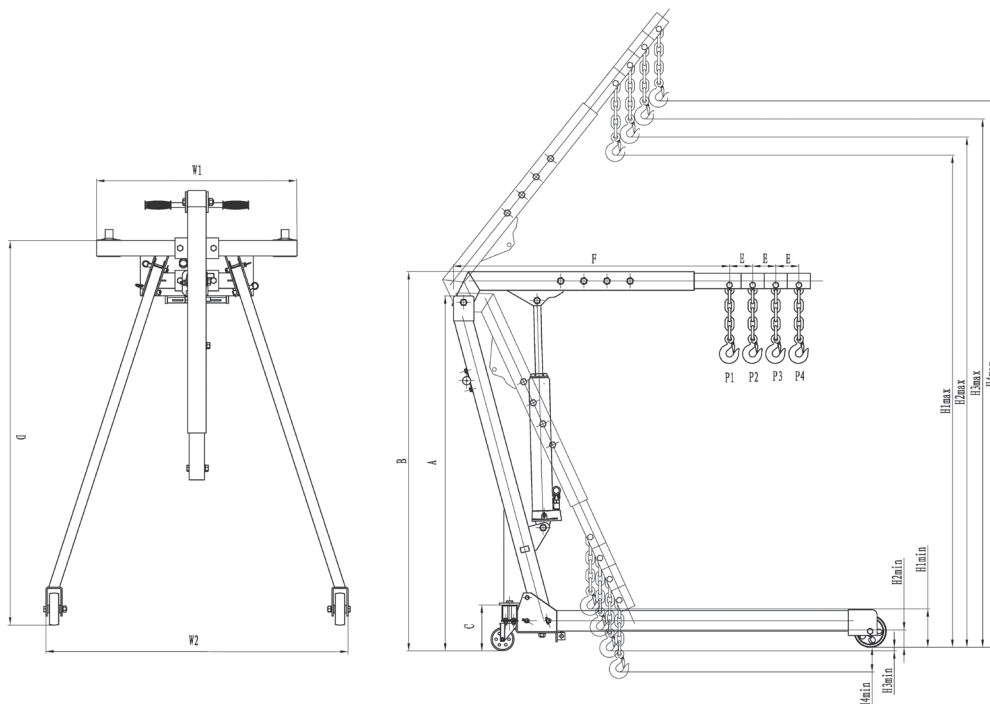

## GRÚA PARA MOTORES FTX31002 - 1TON.

**FORTEX®**

8423640 152823

530000515

8423640152823

## FTX31002 GRUA PARA MOTORES PLEGABLE - 1TON.

Capacidad	Ton	1
Rango elevación	mm	25 - 2000
Longitud	mm	1.520
Ancho	mm	1.100
Altura	mm	1500
Peso N-B	Kg.	68,9 / 71,5

FTX31002	
P1	1000kg
P2	750kg
P3	500kg
P4	250kg
A	1380
B	1474
C	178
D	1496
E	90
F	1080
W1	780
W2	1200
H1min	149
H1max	1914
H2min	68
H2max	1984
H3min	25
H3max	2055
H4min	25
H4max	2100