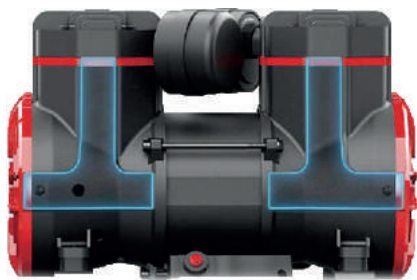

## BF-24-SILENT

REFERENCIA

410000162

ARTÍCULO

BF-24-SILENT

COD. EAN

8423640181304

Conversación  
**65dB**

Compresor BELFLEX  
**75dB**

Televisor  
**75dB**

Calle  
**80dB**

El cárter del cigüeñal en forma de tambor de boca ancha y la armadura en forma de T cambian por completo la forma rígida del compresor de aire tradicional.

Motor con diseño de cintura estrecha, elegante y flexible.

La tapa del cilindro octogonal y el filtro de aire forman una forma de "S", subvirtiendo el diseño convencional de la industria.